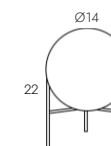

Dorado

Negro Mate

. Mattress 150 x 200

1 uds.

- . Height 24 cm
- . Medium high hardness
- . 2 Faces

. Mattress 90 x 200

2 uds.

- . Height 24 cm
- . Medium high hardness
- . 2 Faces